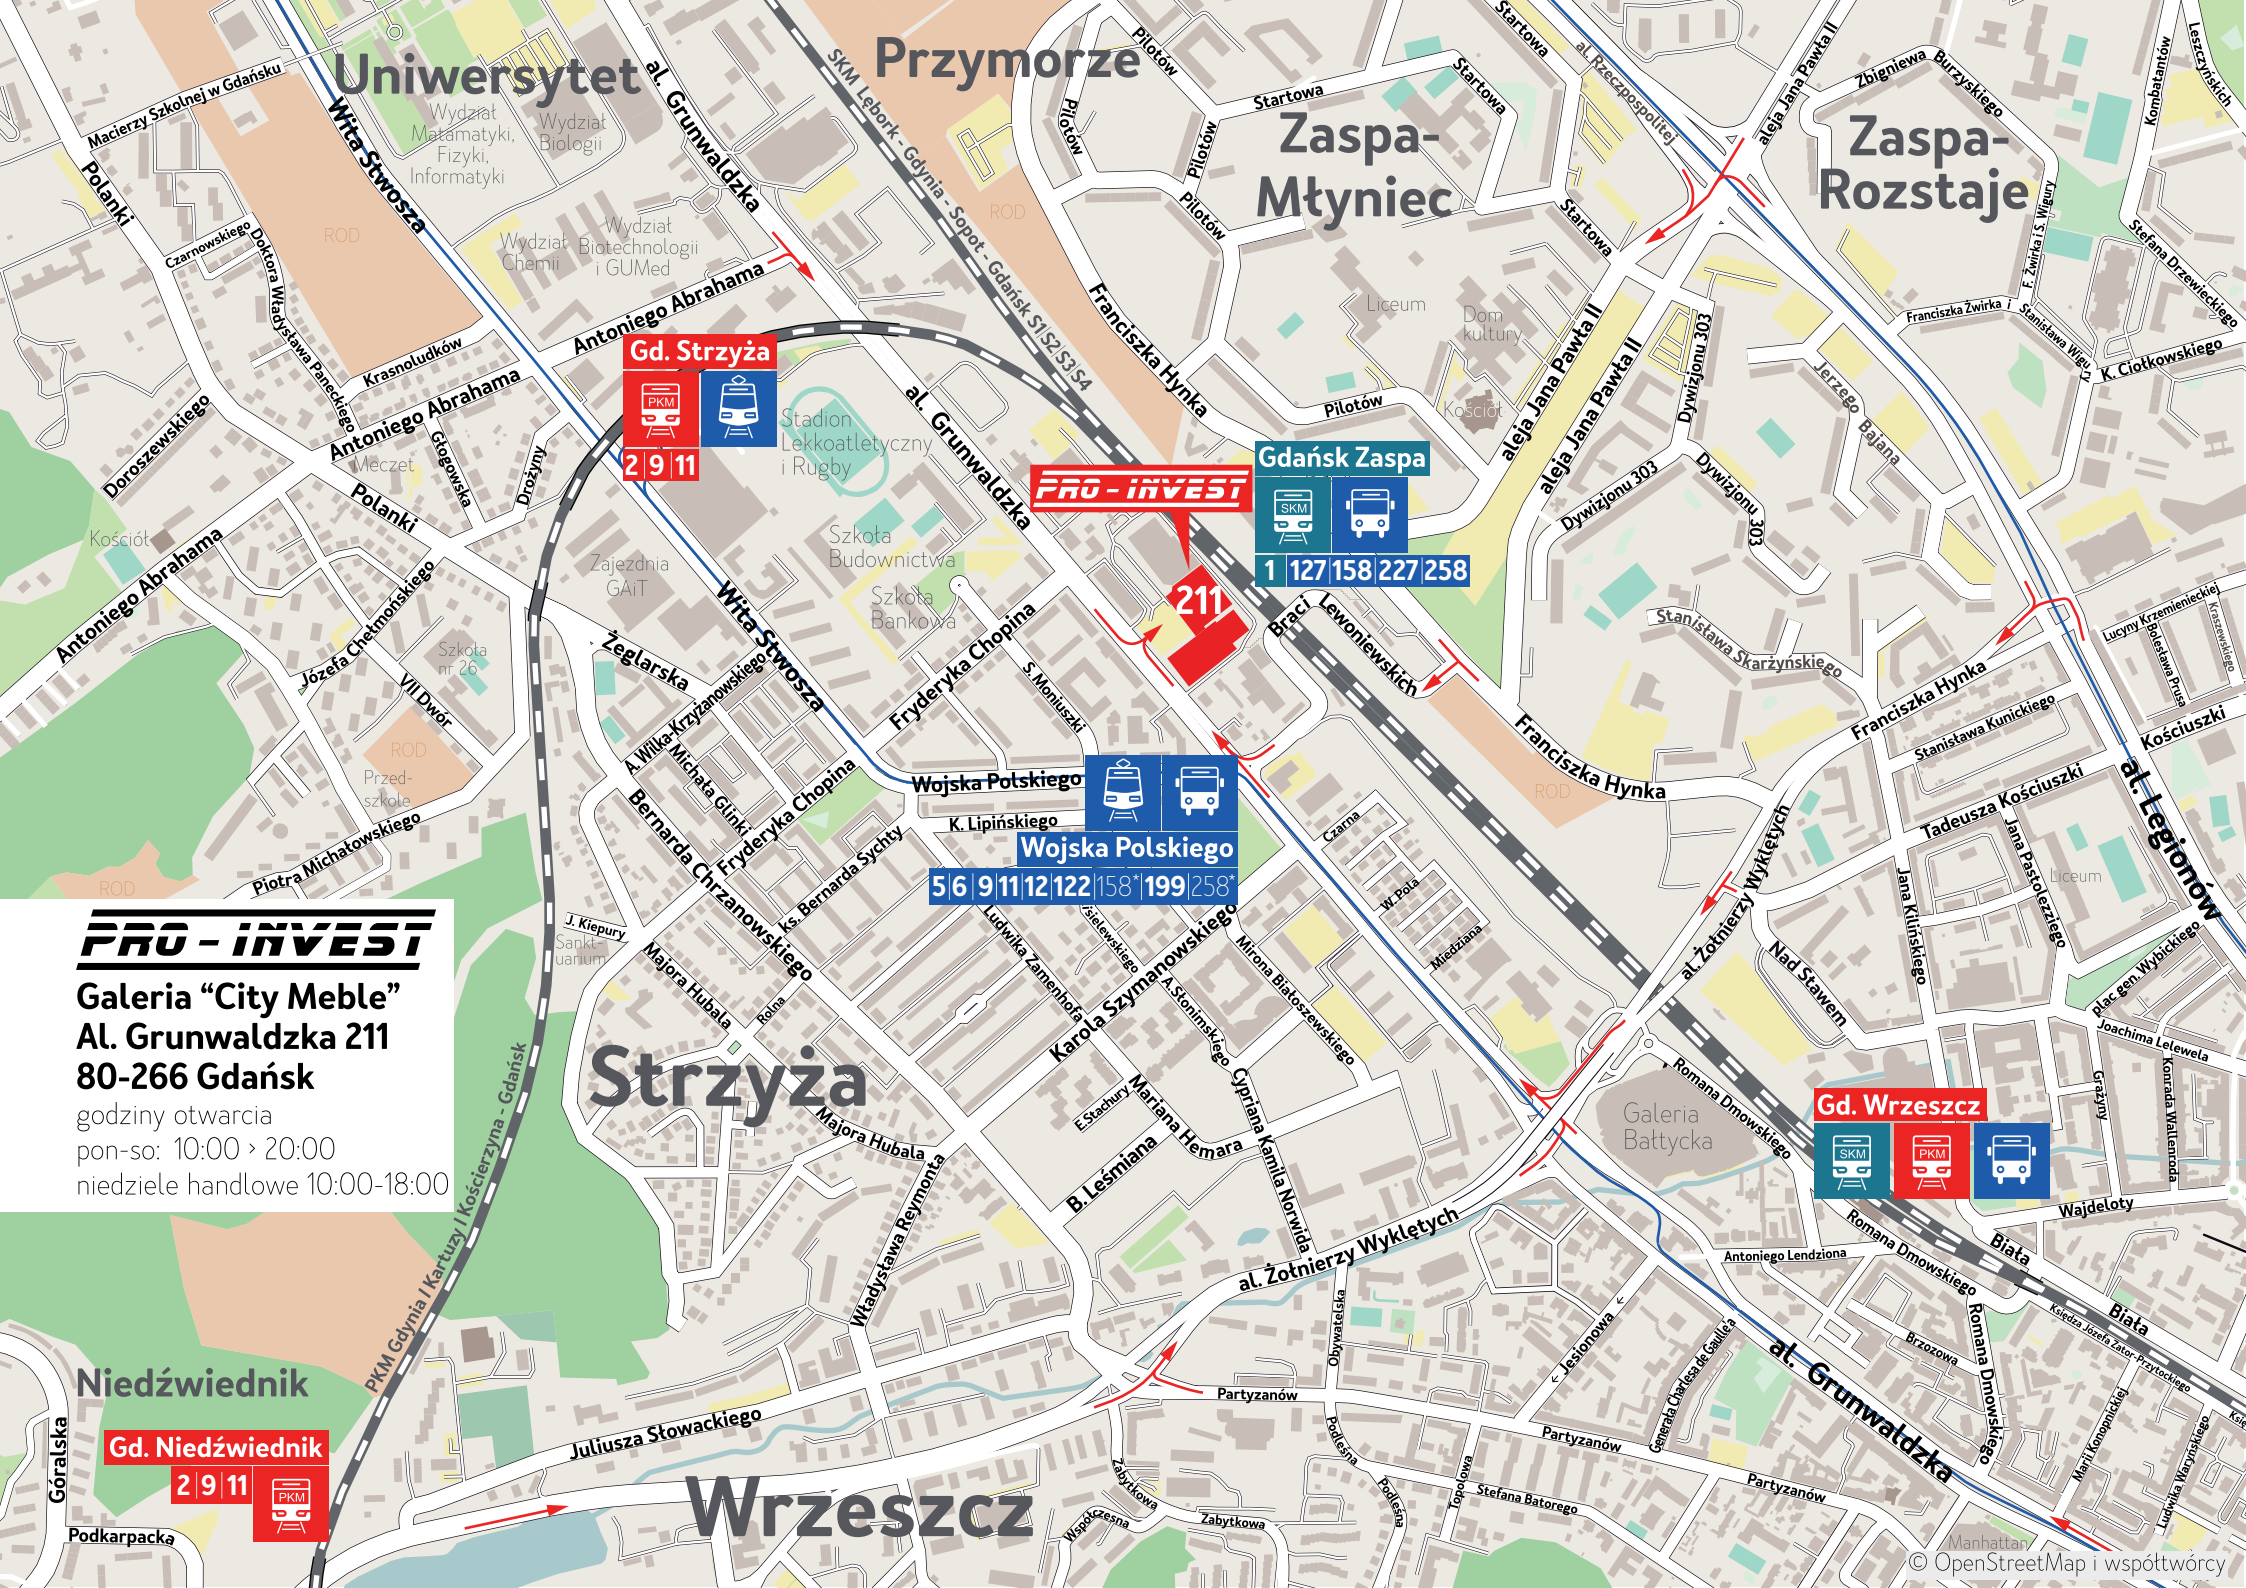

# PRO-INVEST

Galeria "City Meble"  
Al. Grunwaldzka 211  
80-266 Gdańsk

godziny otwarcia  
pon-so: 10:00 > 20:00  
niedziele handlowe 10:00-18:00

**Gd. Strzyża**  
PKM  
2 9 11

**PRO-INVEST**

**211**

**Gdańsk Zaspá**  
SKM  
1 127 158 227 258

**Wojska Polskiego**  
SKM  
5 6 9 11 12 122 158 199 258

**Gd. Wrzeszcz**  
SKM  
PKM  
Bus

**Gd. Niedźwiednik**  
2 9 11  
PKM